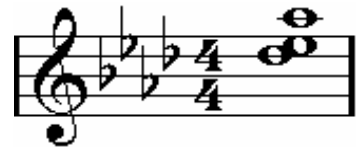

As sus4

Dur-Akkord mit Quartvorhalt

C4-Akkord in der Grundstellung: Intervall: **Quarte - grosse Sekunde = 1-4-5**

besteht aus den Noten: **As - Des - Es** (Dreiklang)

C4-Akkord in der 1. Umkehrung Intervall: **grosse Sekunde - Quarte = 1-2-5**

besteht aus den Noten: **Des - Es - As** (Dreiklang)

C4-Akkord in der 2. Umkehrung Intervall: **Quarte - Quarte = 1-4-7**

besteht aus den Noten: **Es - As - Des** (Dreiklang)