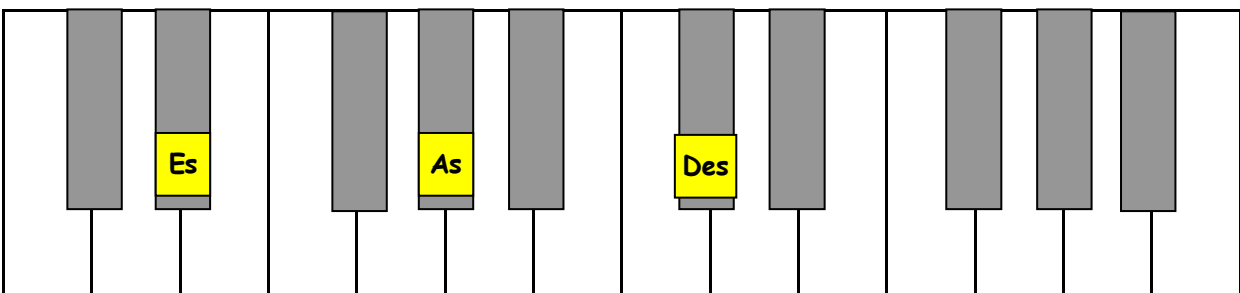

As sus4

Dur-Akkord mit Quartvorhalt

C4-Akkord in der Grundstellung: Intervall: **Quarte - grosse Sekunde = 1-4-5**

besteht aus den Noten: **As - Des - Es** (Dreiklang)

C4-Akkord in der 1. Umkehrung Intervall: **grosse Sekunde - Quarte = 1-2-5**

besteht aus den Noten: **Des - Es - As** (Dreiklang)

C4-Akkord in der 2. Umkehrung Intervall: **Quarte - Quarte = 1-4-7**

besteht aus den Noten: **Es - As - Des** (Dreiklang)