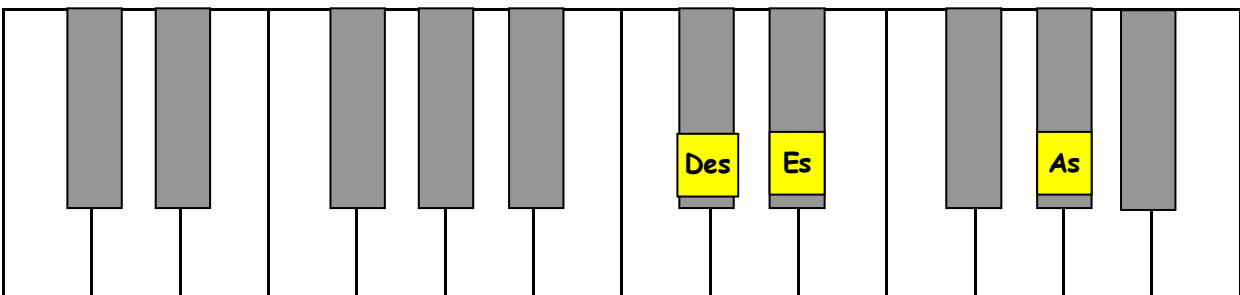

As sus4

Dur-Akkord mit Quartvorhalt

C4-Akkord in der Grundstellung: Intervall: **Quarte - grosse Sekunde = 1-4-5**

besteht aus den Noten: **As - Des - Es** (Dreiklang)

C4-Akkord in der 1. Umkehrung Intervall: **grosse Sekunde - Quarte = 1-2-5**

besteht aus den Noten: **Des - Es - As** (Dreiklang)

C4-Akkord in der 2. Umkehrung Intervall: **Quarte - Quarte = 1-4-7**

besteht aus den Noten: **Es - As - Des** (Dreiklang)