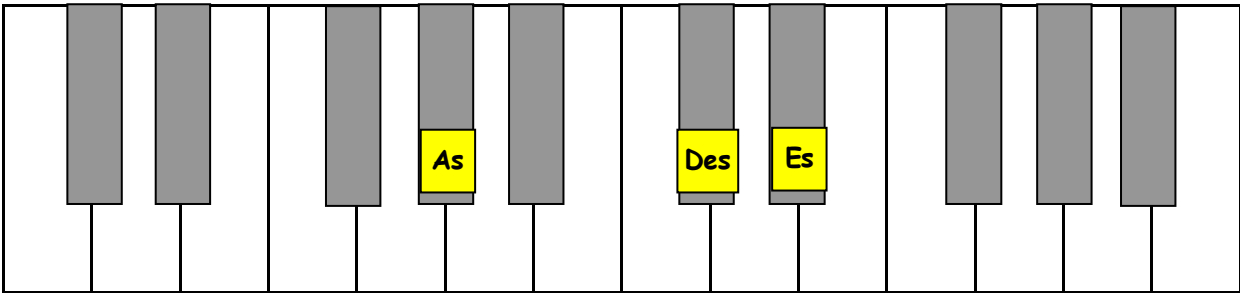

As sus4

Dur-Akkord mit Quartvorhalt

C4-Akkord in der Grundstellung: Intervall: **Quarte - grosse Sekunde = 1-4-5**

besteht aus den Noten: **As - Des - Es** (Dreiklang)

C4-Akkord in der 1. Umkehrung Intervall: **grosse Sekunde - Quarte = 1-2-5**

besteht aus den Noten: **Des - Es - As** (Dreiklang)

C4-Akkord in der 2. Umkehrung Intervall: **Quarte - Quarte = 1-4-7**

besteht aus den Noten: **Es - As - Des** (Dreiklang)