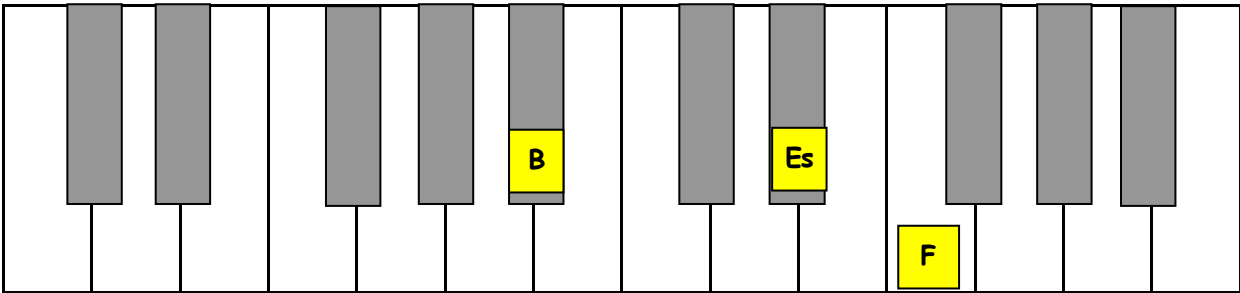

B sus4

Dur-Akkord mit Quartvorhalt

C4-Akkord in der Grundstellung: Intervall: **Quarte - grosse Sekunde = 1-4-5**

besteht aus den Noten: **B - Es - F** (Dreiklang)

C4-Akkord in der 1. Umkehrung Intervall: **grosse Sekunde - Quarte = 1-2-5**

besteht aus den Noten: **Es - F - B** (Dreiklang)

C4-Akkord in der 2. Umkehrung Intervall: **Quarte - Quarte = 1-4-7**

besteht aus den Noten: **F - B - Es** (Dreiklang)