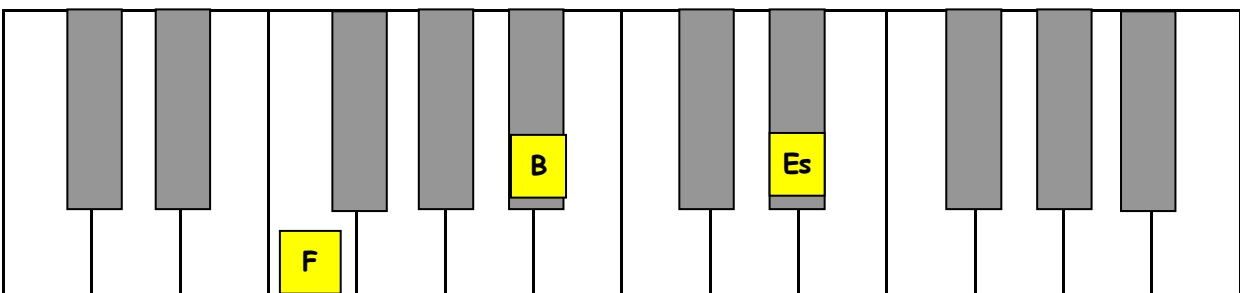

B sus4

Dur-Akkord mit Quartvorhalt

C4-Akkord in der Grundstellung: Intervall: **Quarte - grosse Sekunde = 1-4-5**

besteht aus den Noten: **B - Es - F** (Dreiklang)

C4-Akkord in der 1. Umkehrung Intervall: **grosse Sekunde - Quarte = 1-2-5**

besteht aus den Noten: **Es - F - B** (Dreiklang)

C4-Akkord in der 2. Umkehrung Intervall: **Quarte - Quarte = 1-4-7**

besteht aus den Noten: **F - B - Es** (Dreiklang)