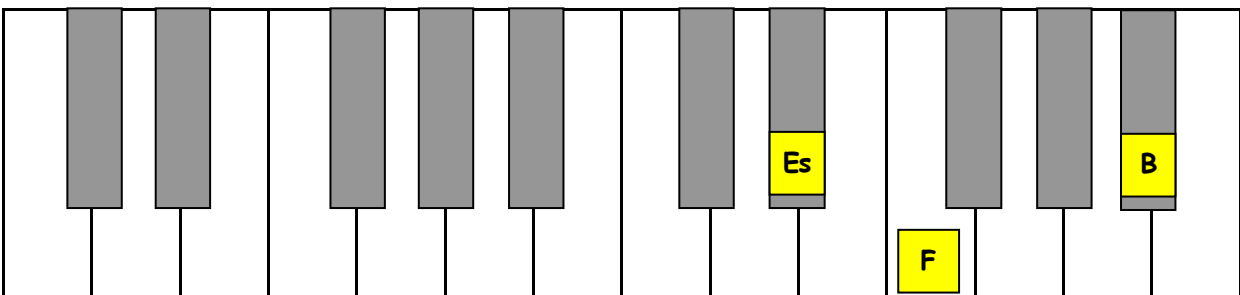

B sus4

Dur-Akkord mit Quartvorhalt

C4-Akkord in der Grundstellung: Intervall: **Quarte - grosse Sekunde = 1-4-5**

besteht aus den Noten: **B - Es - F** (Dreiklang)

C4-Akkord in der 1. Umkehrung Intervall: **grosse Sekunde - Quarte = 1-2-5**

besteht aus den Noten: **Es - F - B** (Dreiklang)

C4-Akkord in der 2. Umkehrung Intervall: **Quarte - Quarte = 1-4-7**

besteht aus den Noten: **F - B - Es** (Dreiklang)