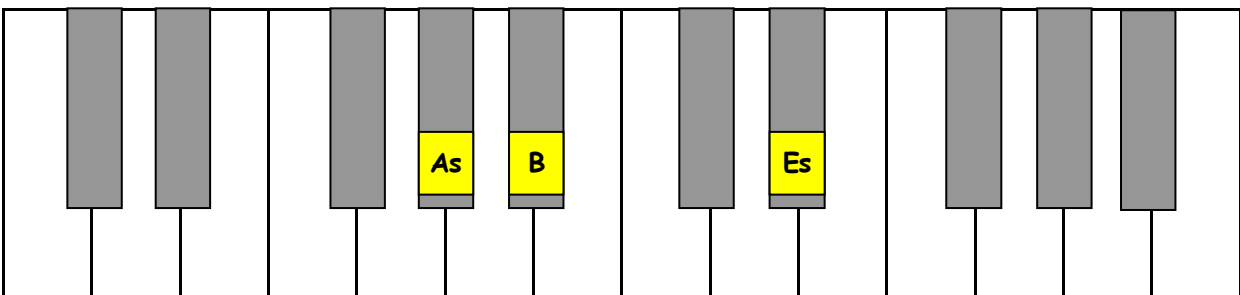

Es sus4

Dur-Akkord mit Quartvorhalt

D4-Akkord in der Grundstellung: Intervall: Quarte - grosse Sekunde = 1-4-5

besteht aus den Noten: Es - As - B (Dreiklang)

D4-Akkord in der 1. Umkehrung Intervall: grosse Sekunde - Quarte = 1-2-5

besteht aus den Noten: As - B - Es (Dreiklang)

D4-Akkord in der 2. Umkehrung Intervall: Quarte - Quarte = 1-4-7

besteht aus den Noten: B - Es - As (Dreiklang)