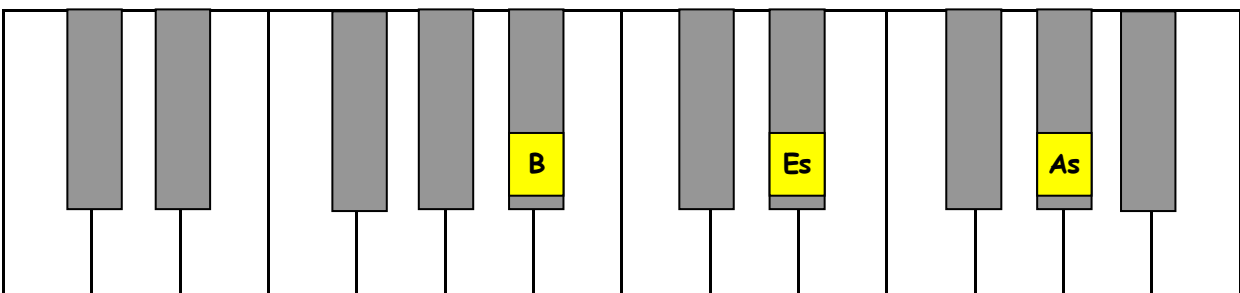

Es sus4

Dur-Akkord mit Quartvorhalt

D4-Akkord in der Grundstellung: Intervall: Quarte - grosse Sekunde = 1-4-5

besteht aus den Noten: Es - As - B (Dreiklang)

D4-Akkord in der 1. Umkehrung Intervall: grosse Sekunde - Quarte = 1-2-5

besteht aus den Noten: As - B - Es (Dreiklang)

D4-Akkord in der 2. Umkehrung Intervall: Quarte - Quarte = 1-4-7

besteht aus den Noten: B - Es - As (Dreiklang)