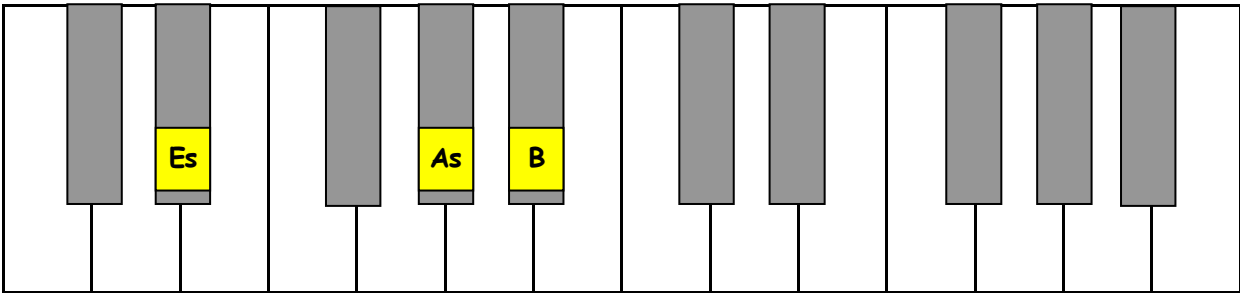

Es sus4

Dur-Akkord mit Quartvorhalt

D4-Akkord in der Grundstellung: Intervall: Quarte - grosse Sekunde = 1-4-5

besteht aus den Noten: Es - As - B (Dreiklang)

D4-Akkord in der 1. Umkehrung Intervall: grosse Sekunde - Quarte = 1-2-5

besteht aus den Noten: As - B - Es (Dreiklang)

D4-Akkord in der 2. Umkehrung Intervall: Quarte - Quarte = 1-4-7

besteht aus den Noten: B - Es - As (Dreiklang)